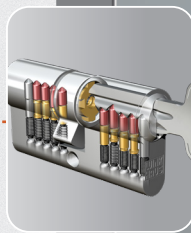

## 5-FACH-VERRIEGELUNG

Der stabile Schwenkriegel greift in Verschlussstellung nicht nur tief in die Schließleiste ein, sondern hinterkrallt gleichzeitig die Schließstücke im Rahmen.

> Aushängesicheres Türband (3 Stück)

> Bei Ausführung in KST

> Profilzylinder mit Not- und Gefahrenfunktion und Aufbohrschutz

> Bandseitiger Sicherungsdorn

> E-Öffner mit Tagesentriegelung

> 5-fach Verriegelung

## MECHANISCHES HALBAUTOMATIKSCHLOSS

Durch das Zuziehen der Tür werden über die rahmenseitige Magnetauslösung die Massivschwenkriegel betätigt und sichern die Tür gegen unerwünschten Zutritt. So bleibt die Tür stets sicher verriegelt und hält auch ohne zusätzliches Nachriegeln fest im Rahmen.