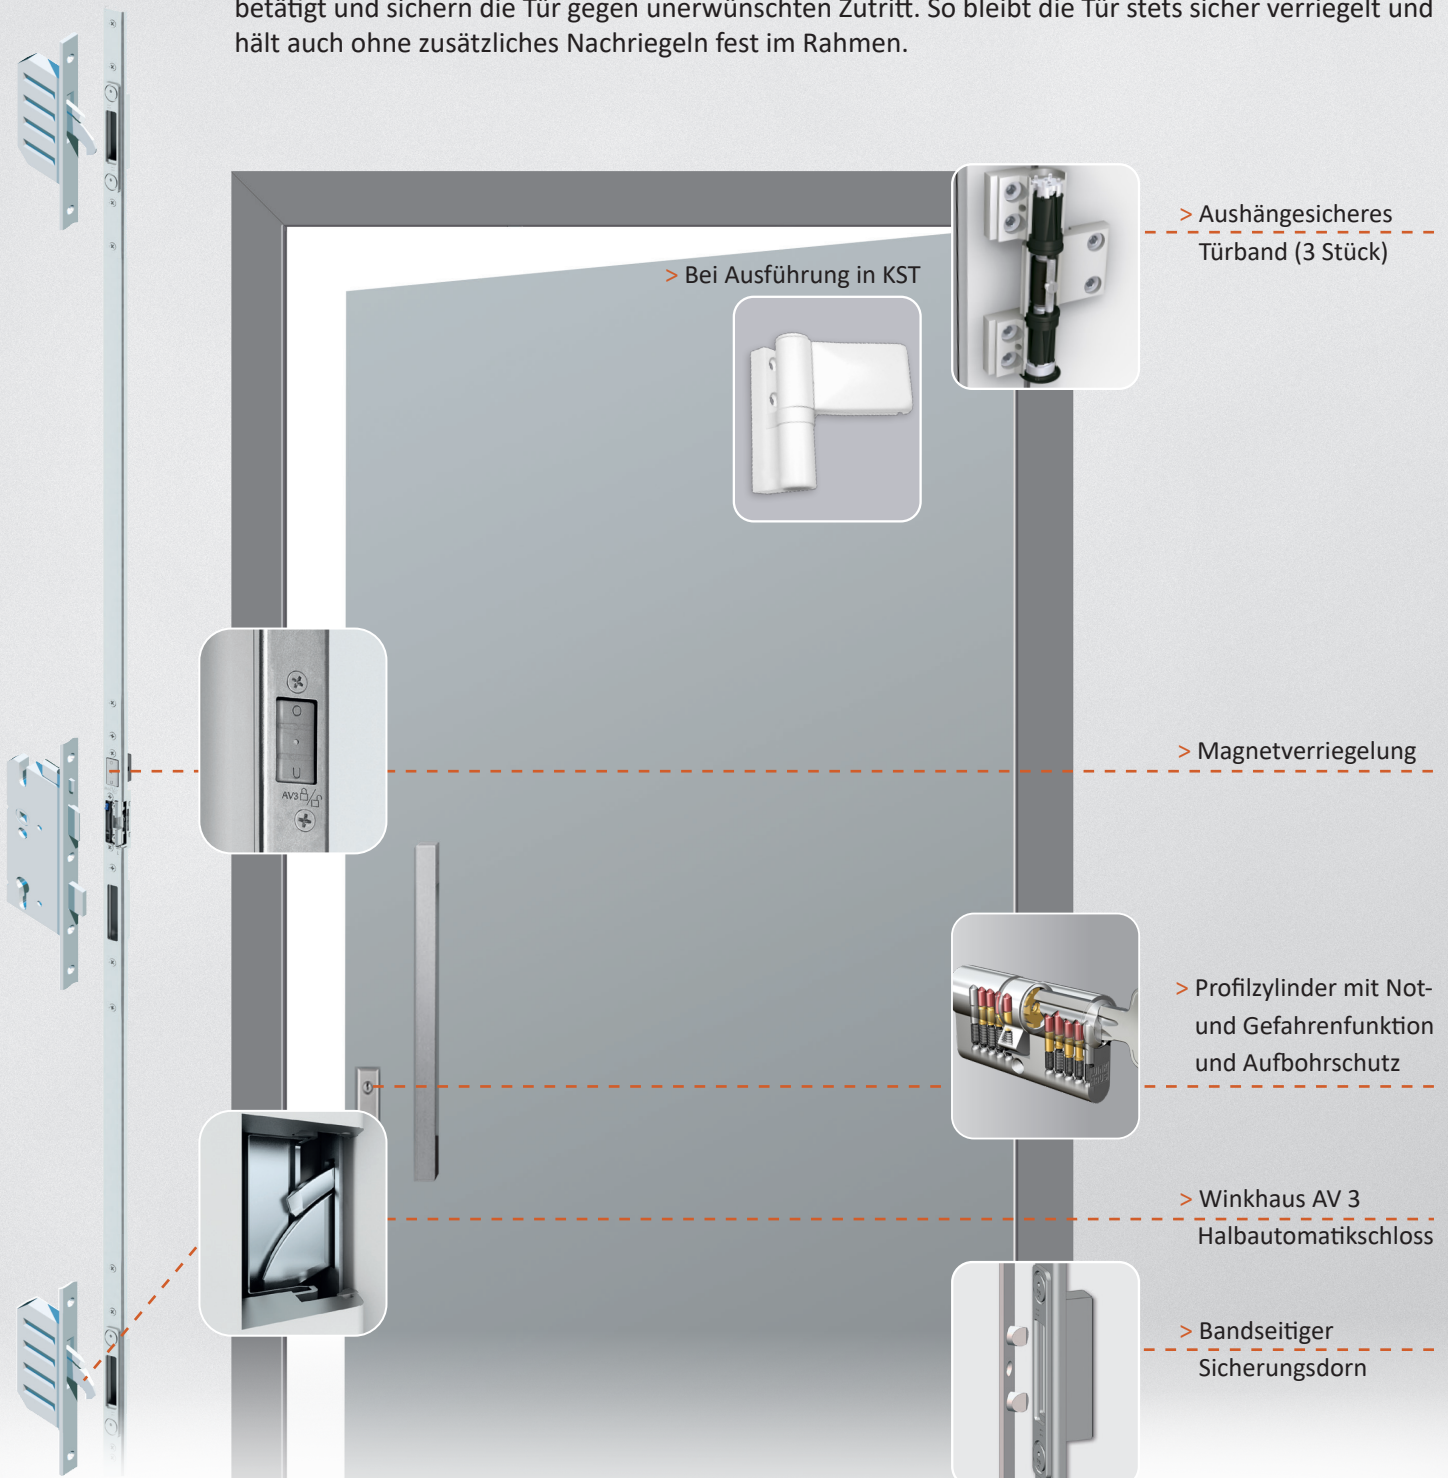

## 5-FACH-VERRIEGELUNG

Der stabile Schwenkriegel greift in Verschlussstellung nicht nur tief in die Schließleiste ein, sondern hinterkrallt gleichzeitig die Schließstücke im Rahmen.

> Aushängesicheres Türband (3 Stück)

> Bei Ausführung in KST

> Profilzylinder mit Not- und Gefahrenfunktion und Aufbohrschutz

> Bandseitiger Sicherungsdorn

> E-Öffner mit Tagesentriegelung

> 5-fach Verriegelung

## MECHANISCHES HALBAUTOMATIKSCHLOSS

Durch das Zuziehen der Tür werden über die rahmenseitige Magnetauslösung die Massivschwenkriegel betätigt und sichern die Tür gegen unerwünschten Zutritt. So bleibt die Tür stets sicher verriegelt und hält auch ohne zusätzliches Nachriegeln fest im Rahmen.

### OPTIONAL ERWEITERBAR: MOTORSCHLOSS VOLLAUTOMATISCH MIT ZUTRITTSKONTROLLEN

mit Fernbedienung

mit Bluetooth

mit Codetastatur

mit Fingerprint