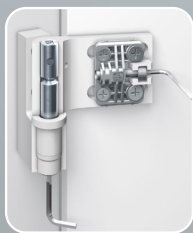

## 5-FACH-VERRIEGELUNG

Der stabile Schwenkriegel greift in Verschlussstellung nicht nur tief in die Schließleiste ein, sondern hinterkrallt gleichzeitig die Schließstücke im Rahmen.

> Aushängesicheres Türband (3 Stück)

> Bei Ausführung in KST

> Profilzylinder mit Not- und Gefahrenfunktion und Aufbohrschutz

> Bandseitiger Sicherungsdorn

> E-Öffner mit Tagesentriegelung

> 5-fach Verriegelung

## MECHANISCHES HALBAUTOMATIKSCHLOSS

Durch das Zuziehen der Tür werden über die rahmenseitige Magnetauslösung die Massivschwenkriegel betätigt und sichern die Tür gegen unerwünschten Zutritt. So bleibt die Tür stets sicher verriegelt und hält auch ohne zusätzliches Nachriegeln fest im Rahmen.