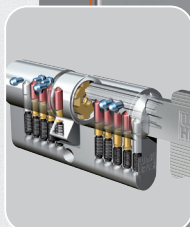

## NEUE SICHERHEITSTÜREN

Sicherheit auf höchstem Niveau bietet unser zusätzliches RC2-Paket für Aluminiumhaustüren - für ein sicheres Zuhause.

> Aushebelschutz

> Aushängesicheres Türband (3 Stück)

> P4A Verglasung / VSG 10 mm und umlaufende Verklebung mit der Füllung

> E-Öffner mit Tagesentriegelung

> Profilzylinder mit Kern-Ziehschutz und Not- und Gefahrenfunktion

> Aufbohrschutz im Getriebe

> 3-fach Verriegelung