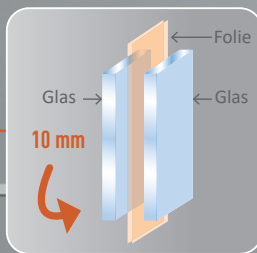

## NEUE SICHERHEITSTÜREN

Sicherheit auf höchstem Niveau bietet unser zusätzliches RC2-Paket für Aluminiumhaustüren - für ein sicheres Zuhause.

> Aushebelschutz

> Aushängesicheres Türband (3 Stück)

> P4A Verglasung / VSG 10 mm und umlaufende Verklebung mit der Füllung

> E-Öffner mit Tagesentriegelung

> Profilzylinder mit Kern-Ziehschutz und Not- und Gefahrenfunktion

> Aufbohrschutz im Getriebe

> 3-fach Verriegelung