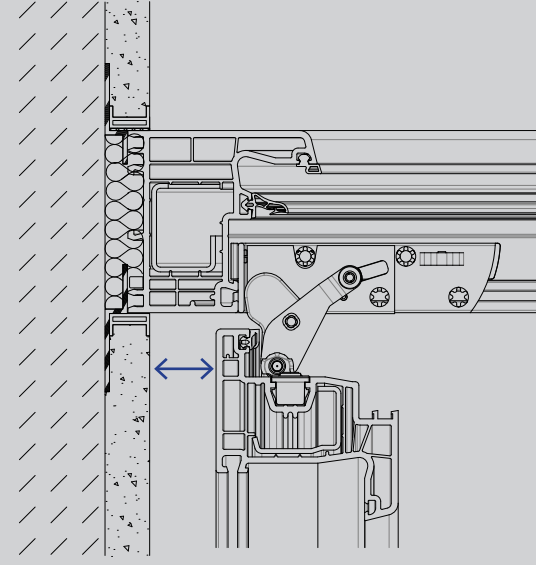

NEU

CLEVER

HOCHWERTIG

TOPSELECT

- DIE NEUE GENERATION - (NG)

TOPSELECT (NG) - komplett verdeckt liegender Beschlag

THEMEN	TOPSELECT	TOPSELECT (NG)
TRAGFÄHIGKEIT	100 kg	130 kg
AUSFÜHRUNG DK-TÜR	mit Tragstange und Drehbegrenzer	entspricht Standardbeschlag ohne Tragstange und Drehbegrenzer
BLENDRAHMENFREIMASS ↔	erhöhtes Drehverhalten (wie beim aufliegenden Beschlag) ca. 10 mm CT70: 78er Blendrahmen benötigt LivIng 82: 80er Blendrahmen benötigt	reduziertes Drehverhalten ca. 22 mm CT70: 68er Blendrahmen möglich LivIng 82: 70er Blendrahmen möglich
MONTAGE DES FLÜGELS	Flügel muss in 90° Stellung eingehängt werden	Flügel wird im geschlossenen Zustand montiert
SEITENVERSTELLUNG	aufwändig mit Spezialwerkzeug	einfach mit Standardwerkzeug
ABRIEB / VERSCHMUTZUNG	mehr Abrieb, der auch deutlich sichtbar ist hoher Reinigungsaufwand	Abrieb minimiert und weniger sichtbar Reinigungsfreundlich
OPTIK	Schöne Optik, da keine sichtbaren Beschläge, aber breite Rahmen	Zusätzliche Aufwertung der Innenoptik durch noch schmalere Rahmen